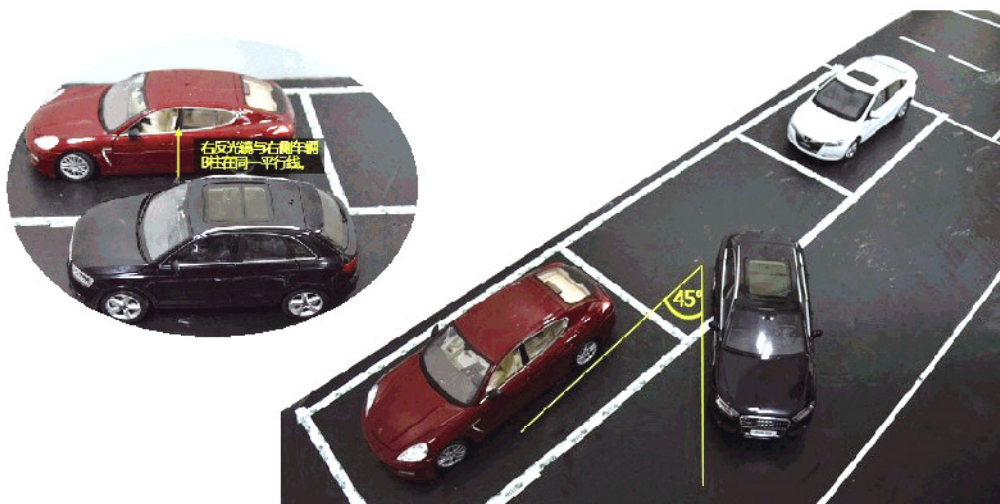

不练倒桩,入库so easy!

看似简单的倒车入库,却让众多新手担惊受怕。2013年,浙江一对夫妇,因倒车入库而酿发惨剧,倒车入库安全被人们再次关注。

冬季用车有技巧

一年四季中,当数冬季的外部条件最为恶劣,此时对于汽车来说使用、养护的要求也比较高,本报记者搜罗了一些针对冬季用车的实用微博信息供读者参考,希望能为您有车生活带来些许便捷。

取卡和交费时不要挂D挡或带挡踩离合

在进入停车场时需要取卡,这个看似简单的动作也是不可忽视的安全隐患。多数人为了取卡方便快捷,习惯在出入停车场时踩刹车将车停住,带挡停车同时取卡,然后直接开走。对于驾驶熟练的老司机来说,这个可能还不

会造成什么危害,不过也不建议这样的“图省事”操作。而对于新手来说,这种操作极为容易发生安全事故,因为这时候我们的注意力都在取卡,找钱上,很可能就忘了带挡这件事儿了,如果是自动挡挂D挡停车,当脚无意间从刹车

踏板离开后车就向前滑出去了,在狭窄的地库刚蹭就在所难免了。如果是手动挡车,当脚离开离合器后肯定会造成闯动和熄火,吓自己一跳导致慌张错乱不说,如果向后溜车还会撞到后车带来麻烦。

【开车时请少点小动作】

在地库中找车位时,由于拐弯和盲区比较多,经常会遇到出车位的车辆或行人,这种车辆和

行人往往是突然出现在行驶的车辆前方,而司机的注意力一般都会集中在找车位上,如果没有及

时发现或车速过快,很容易造成事故。

【冬天开车得懂行】

冰雪路面行车务必做到“四缓四慢”。一是起步缓,慢抬离合轻踩油门,缓慢起步;二是转弯缓,慢打方向,慢速转弯;三是制动缓,缓踩刹车,慢慢停车;四是心态缓,遇有道路情况复杂,心态要保持平和,慢开车,不超速。