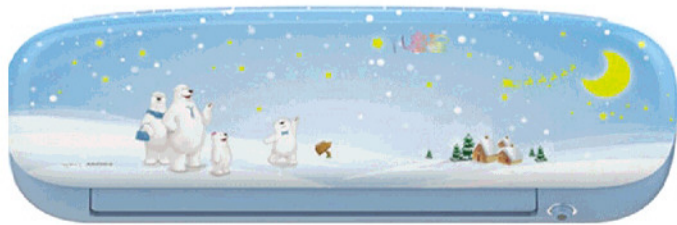

莒县浮来山风景区是国家AAA级旅游区,山东省四大地质公园之一,日照市第一个地质遗迹保护区。浮来山历史悠久,文化灿烂,莒文化与齐文化、鲁文化并称山东三大文化,在人类文明史上具有举足轻重的地位。

浮来山风景名胜座落于莒城西9公里处,气候温和,四季分明,由飞来、佛来、浮来三峰鼎足而成,形似卧龙,独具清雅灵秀之神韵;千年古刹定林寺,天下银杏第一树,刘勰校经楼等景观闻名遐迩,蜚声中外,为海内外所独有,具有较高的文物研究价值和旅游吸引力。

记者 王一琳

编辑:刘婷 组版:张晓

美的儿童空调

智能防着凉

网友然然咨询:女儿的房间刚装修好,想为她专门挑一款空调。以前的空调如同白色盒子,挂在屋里跟紫色的墙面格格不入,有没有一款外形好看,又能为孩子睡眠提供智能守护的空调?

临沂苏宁人民广场店美的空调专柜导购曹静怡推荐:美的儿童空调

这是一款宝宝专用的空调,也是国内唯一一款专门针对宝宝睡眠研发的空调新品。其外形好看,圆润的外形,萌系卡通图案让孩子大爱。它的最

大亮点是“小天使”睡眠监护系统,监护系统开启后,同时启动智能舒适控温和智能防踢被等功能,能够时刻监测儿童在睡觉时的体温变化和热场面积的变化,当监测到孩子“踢被子”后,空调会自动调控温度、风速和风向,保证孩子的舒适睡眠。

不倒翁设计的遥控器,融合美的熊元素,可任意摆放,不易跌倒,童趣可爱,更适合孩子使用。遥控器设计简单,总共5个按键,操作简单实用。

记者 王咏梅

临沂假日国际旅行社 国家特许经营中国公民出境旅游组团社 山东省AAA级旅行社 临沂市十佳旅行社 临沂假日国际旅行社微信号:lyjiajiguolv