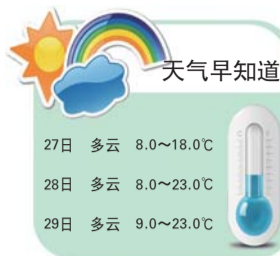

@鲁南商报V
http://weibo.com/sdlnsb

腾讯微博

@鲁南商报
http://t.qq.com/lunannews

山东煤炭技师学院协办:

寻找百名贫困学子

(限初中及以上学历)

爱心助学专业
免收一切费用
电话:2923866天气早知道
27日 多云 8.0~18.0℃
28日 多云 8.0~23.0℃
29日 多云 9.0~23.0℃

央视 CCTV《影响力》合作伙伴
非手术“植入式”增发
少多少增多少,
头发稀少增密,
增发白发。